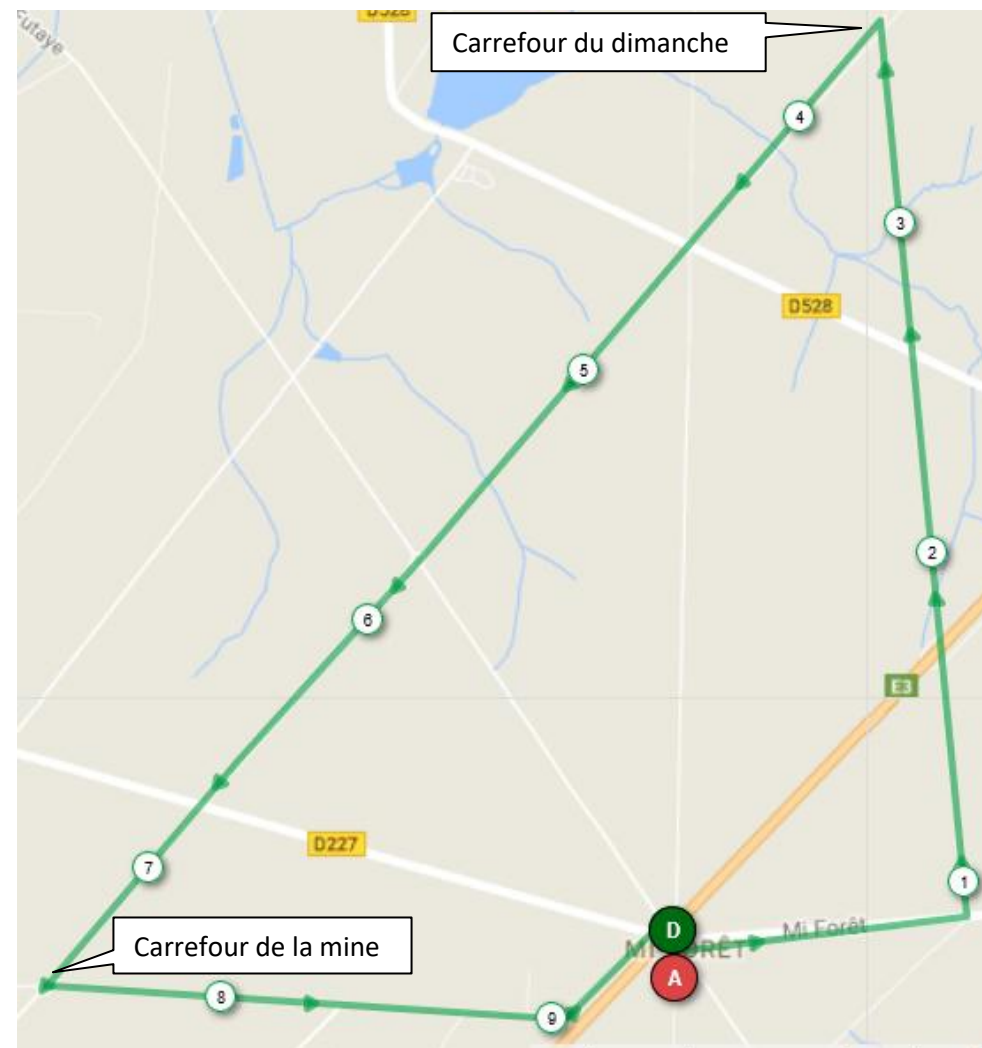

Parcours de 9,7 km
vitesse moyenne de 5,5 km/h
temps de pause inclus

	Cumul des distances	Distance entre chaque carrefour	Temps de trajet à vitesse moyenne
Mi-Forêt	0		
Route vers la Bouexière	0,9	0,9	10
Ligne Forestière du Présou (Passage sous A84)	3,6	2,7	29
Carrefour du dimanche (Tourner à gauche) Pause	0		5
Ligne forestière du Grand Coin	7,5	3,9	43
Carrefour de la mine (Tourner à gauche) Pause	0		5
Route Forestière de la Mine	9	1,5	16
retour vers parking (A84) - Gauche	9,7	0,7	8
Arrivée			116

<https://www.openrunner.com/r/8692974>

Parcours de 11 km
vitesse moyenne de 6 km/h
temps de pause inclus

	Cumul des distances	Distance entre chaque carrefour	Temps de trajet à vitesse moyenne
Mi-Forêt	0		
Route forestière de la Trémie	2,2	2,2	22
Carrefour du compte (Tourner légèrement à droite)	0		
Ligne forestière du Grand Coin	3,8	1,6	16
Carrefour de la Torche (Tourner à gauche) Pause	0		5
Ligne forestière du Papillon	4,8	1	10
GR34 Accès sur la gauche avant la route	7,4	2,6	26
GR34 Accès sur la droite du chemin goudronné	8	0,6	6
GR 34 traversée de route pour accès à l'étang des Maffrais(Pause)	0		5
Route forestière des Maffrais	8,9	0,9	9
Carrefour (Tourner à gauche)	0		
Route Forestière de St Sulpice	11	2,1	21
Arrivée			120