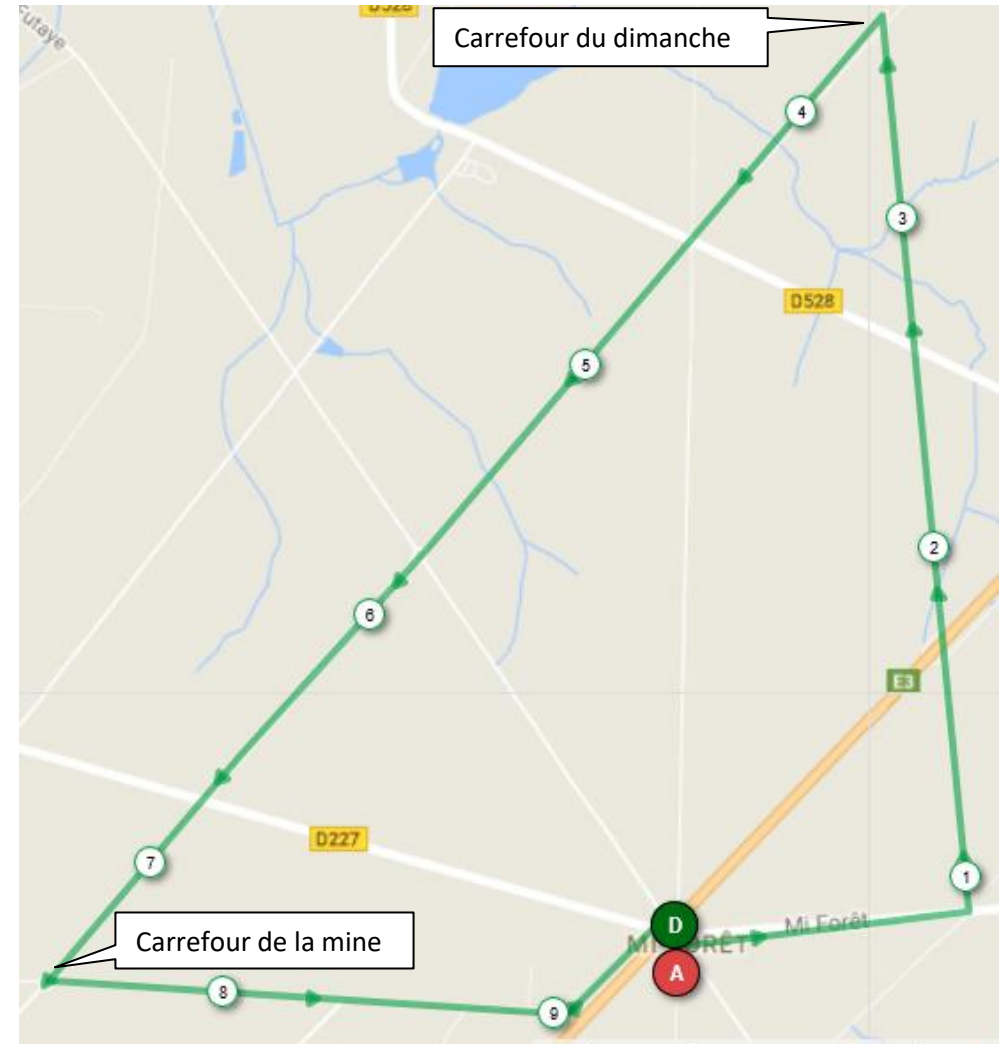

**Parcours de 9,7 km
vitesse moyenne de 5,5 km/h
temps de pause inclus**

	Cumul des distances	Distance entre chaque carrefour	Temps de trajet à vitesse moyenne
Mi-Forêt	0		
Route vers la Bouexière	0,9	0,9	10
Ligne Forestière du Présou (Passage sous A84)	3,6	2,7	29
Carrefour du dimanche (Tourner à gauche) Pause	0		5
Ligne forestière du Grand Coin	7,5	3,9	43
Carrefour de la mine (Tourner à gauche) Pause	0		5
Route Forestière de la Mine	9	1,5	16
retour vers parking (A84) - Gauche	9,7	0,7	8
Arrivée			116

<https://www.openrunner.com/r/8692974>

Parcours de 11 km
vitesse moyenne de 6 km/h
temps de pause inclus

	Cumul des distances	Distance entre chaque carrefour	Temps de trajet à vitesse moyenne
Mi-Forêt	0		
Route forestière de la Trémie	2,2	2,2	22
Carrefour du compte (Tourner légèrement à droite)	0		
Ligne forestière du Grand Coin	3,8	1,6	16
Carrefour de la Torche (Tourner à gauche) Pause	0		5
Ligne forestière du Papillon	4,8	1	10
GR34 Accès sur la gauche avant la route	7,4	2,6	26
GR34 Accès sur la droite du chemin goudronné	8	0,6	6
GR 34 traversée de route pour accès à l'étang des Maffrais(Pause)	0		5
Route forestière des Maffrais	8,9	0,9	9
Carrefour (Tourner à gauche)	0		
Route Forestière de St Sulpice	11	2,1	21
Arrivée			120